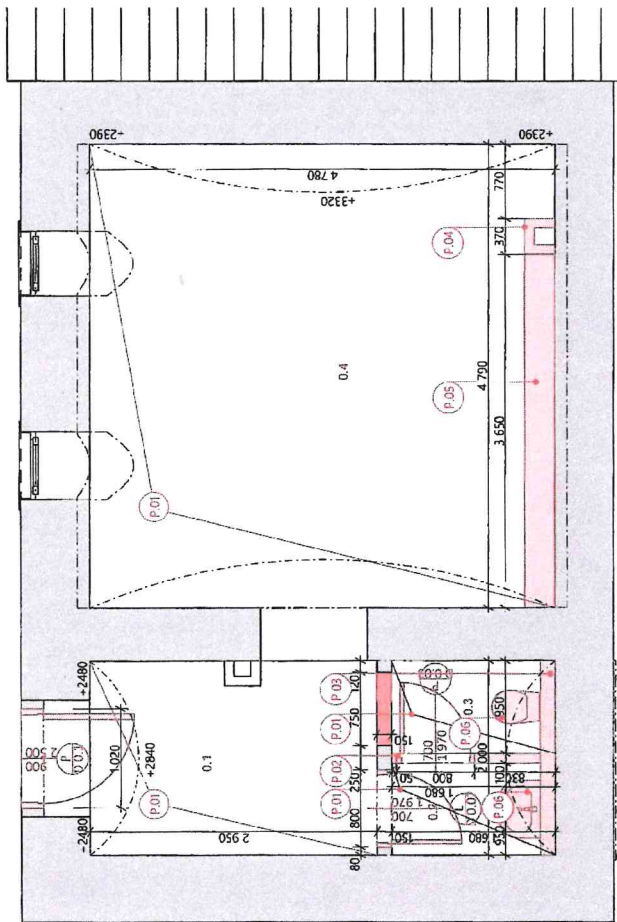

Tabuľka miestnosti 1.NP

Č.	Názov miestnosti	Plocha (m ²)	Nášlapná vrstva	Povrchová úprava stien	Povrchová úprava stropu	
1.1	Miestnosť	25,01	Keramicická dlažba	Omietka	Omietka	
1.2	Kuchňa	2,24	Keramicická dlažba	Omietka	Omietka	
1.3	Toaleta	1,55	Keramicická dlažba	Omietka	Omietka	
1.4	Prádňeň	2,23	Keramicická dlažba	Omietka	Omietka	
1.5	Toaleta	1,35	Keramicická dlažba	Omietka	Omietka	
E1.1	Závetrie	3,18	Keramicická dlažba	Omietka	Omietka	
		35,36 m²				

Tabuľka miestnosti 1.PP

Č.	Názov miestnosti	Plocha (m ²)	Nášlapná vrstva	Povrchová úprava stien	Povrchová úprava stropu	
0.1	Závetrie	6,04	Keramicická dlažba	Omietka	Omietka	
0.2	Prádňeň	1,60	Keramicická dlažba	Omietka + obklad	Omietka	
0.3	Toaleta	1,60	Keramicická dlažba	Omietka + obklad	Omietka	
0.4	Miestnosť	23,50	Keramicická dlažba	Omietka	Omietka	
		32,74 m²				