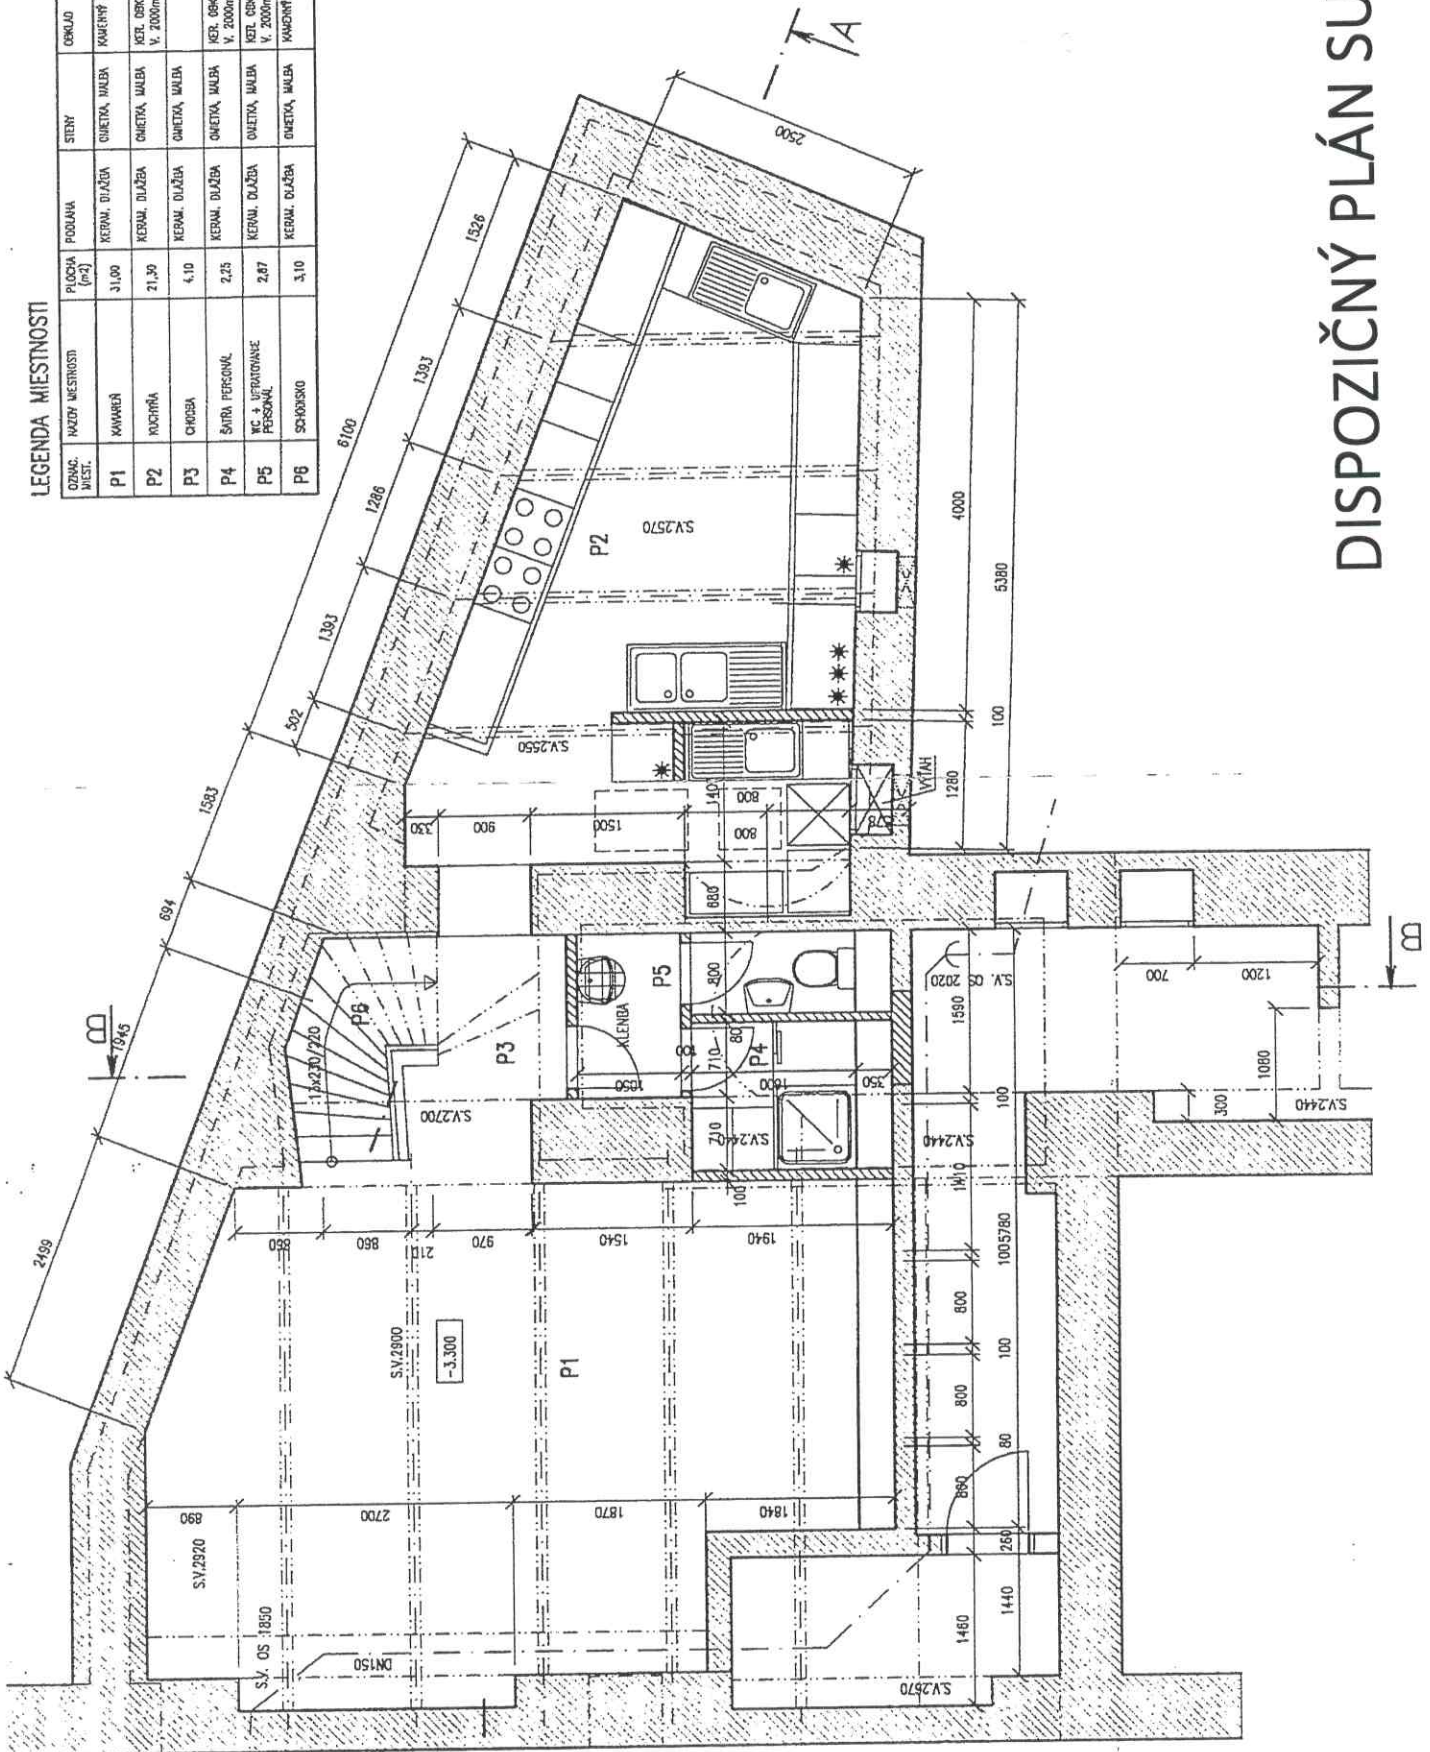

LEGENDA MIESTNOSTI

| OZNAC. MIEST. | NAZOV MIESTNOSTI | POVLACHA (m ²) | PODLAHA | STENY | OKNO | STRIP | POZNAMKA |
|---------------|-----------------------------|----------------------------|---------------|-----------------|---------------------|-----------------|----------------|
| P1 | KAVARNA | 31,00 | KERAM. DLAŽBA | OMIETKA, MALEBA | KAMENÝ OKNO | OMIETKA, MALEBA | TRAVNÝ POODLHO |
| P2 | PODCHYTA | 21,20 | KERAM. DLAŽBA | OMIETKA, MALEBA | KER. OKNO V. 2000mm | OMIETKA, MALEBA | |
| P3 | CHODBA | 4,10 | KERAM. DLAŽBA | OMIETKA, MALEBA | | OMIETKA, MALEBA | |
| P4 | ŠKOLA PERSONÁLU | 2,25 | KERAM. DLAŽBA | OMIETKA, MALEBA | KER. OKNO V. 2000mm | OMIETKA, MALEBA | |
| P5 | WC A UPRISŤOVANIE PERSONÁLU | 2,87 | KERAM. DLAŽBA | OMIETKA, MALEBA | KER. OKNO V. 2000mm | OMIETKA, MALEBA | |
| P6 | SKLADISKO | 3,10 | KERAM. DLAŽBA | OMIETKA, MALEBA | KAMENÝ OKNO | OMIETKA, MALEBA | |

DISPOZIČNÝ PLÁN SUTERÉNU