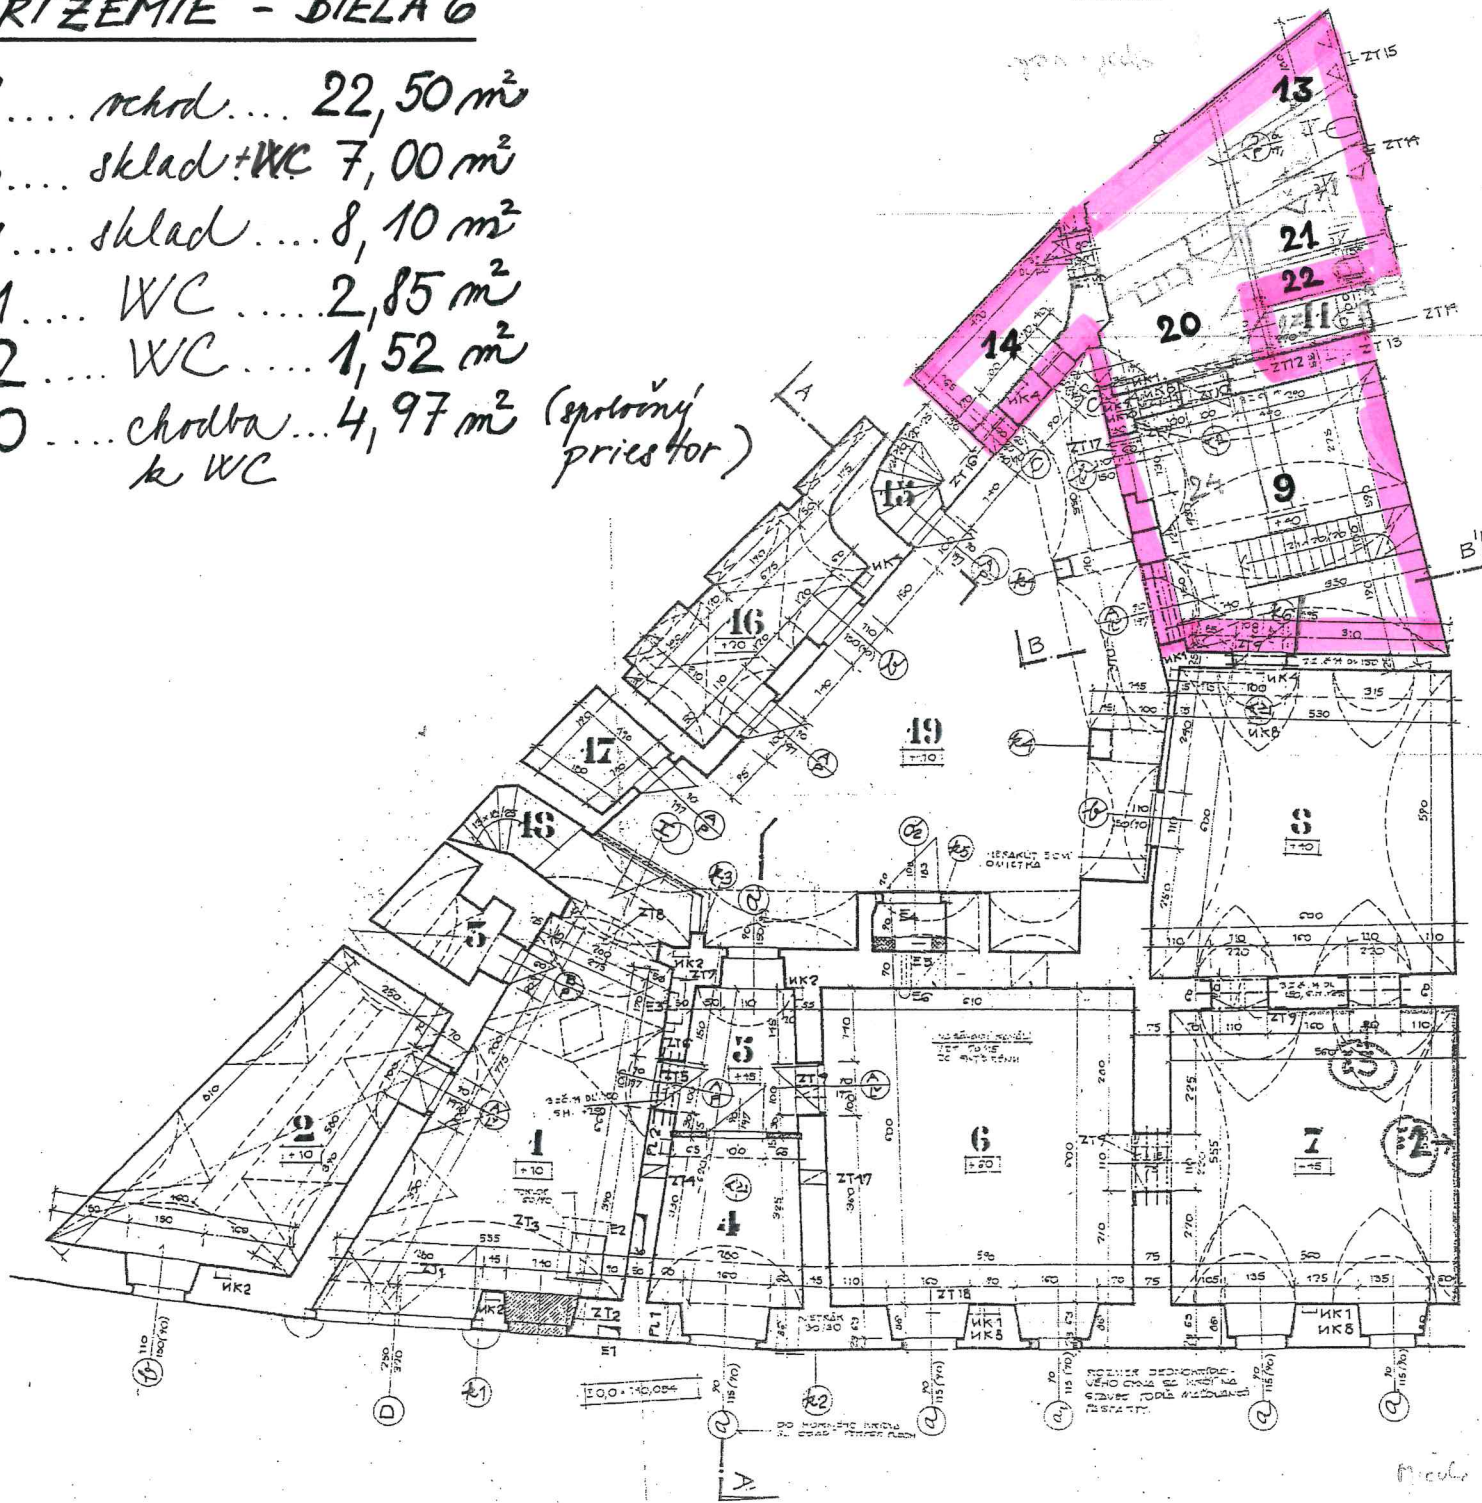

# PRIZEMIE - BIELA 6

- 9... schod... 22,50 m<sup>2</sup>
- 13... sklad+WC 7,00 m<sup>2</sup>
- 14... sklad... 8,10 m<sup>2</sup>
- 21... WC... 2,85 m<sup>2</sup>
- 22... WC... 1,52 m<sup>2</sup>
- 20... chodba... 4,97 m<sup>2</sup> (spoločný priestor)  
k WC