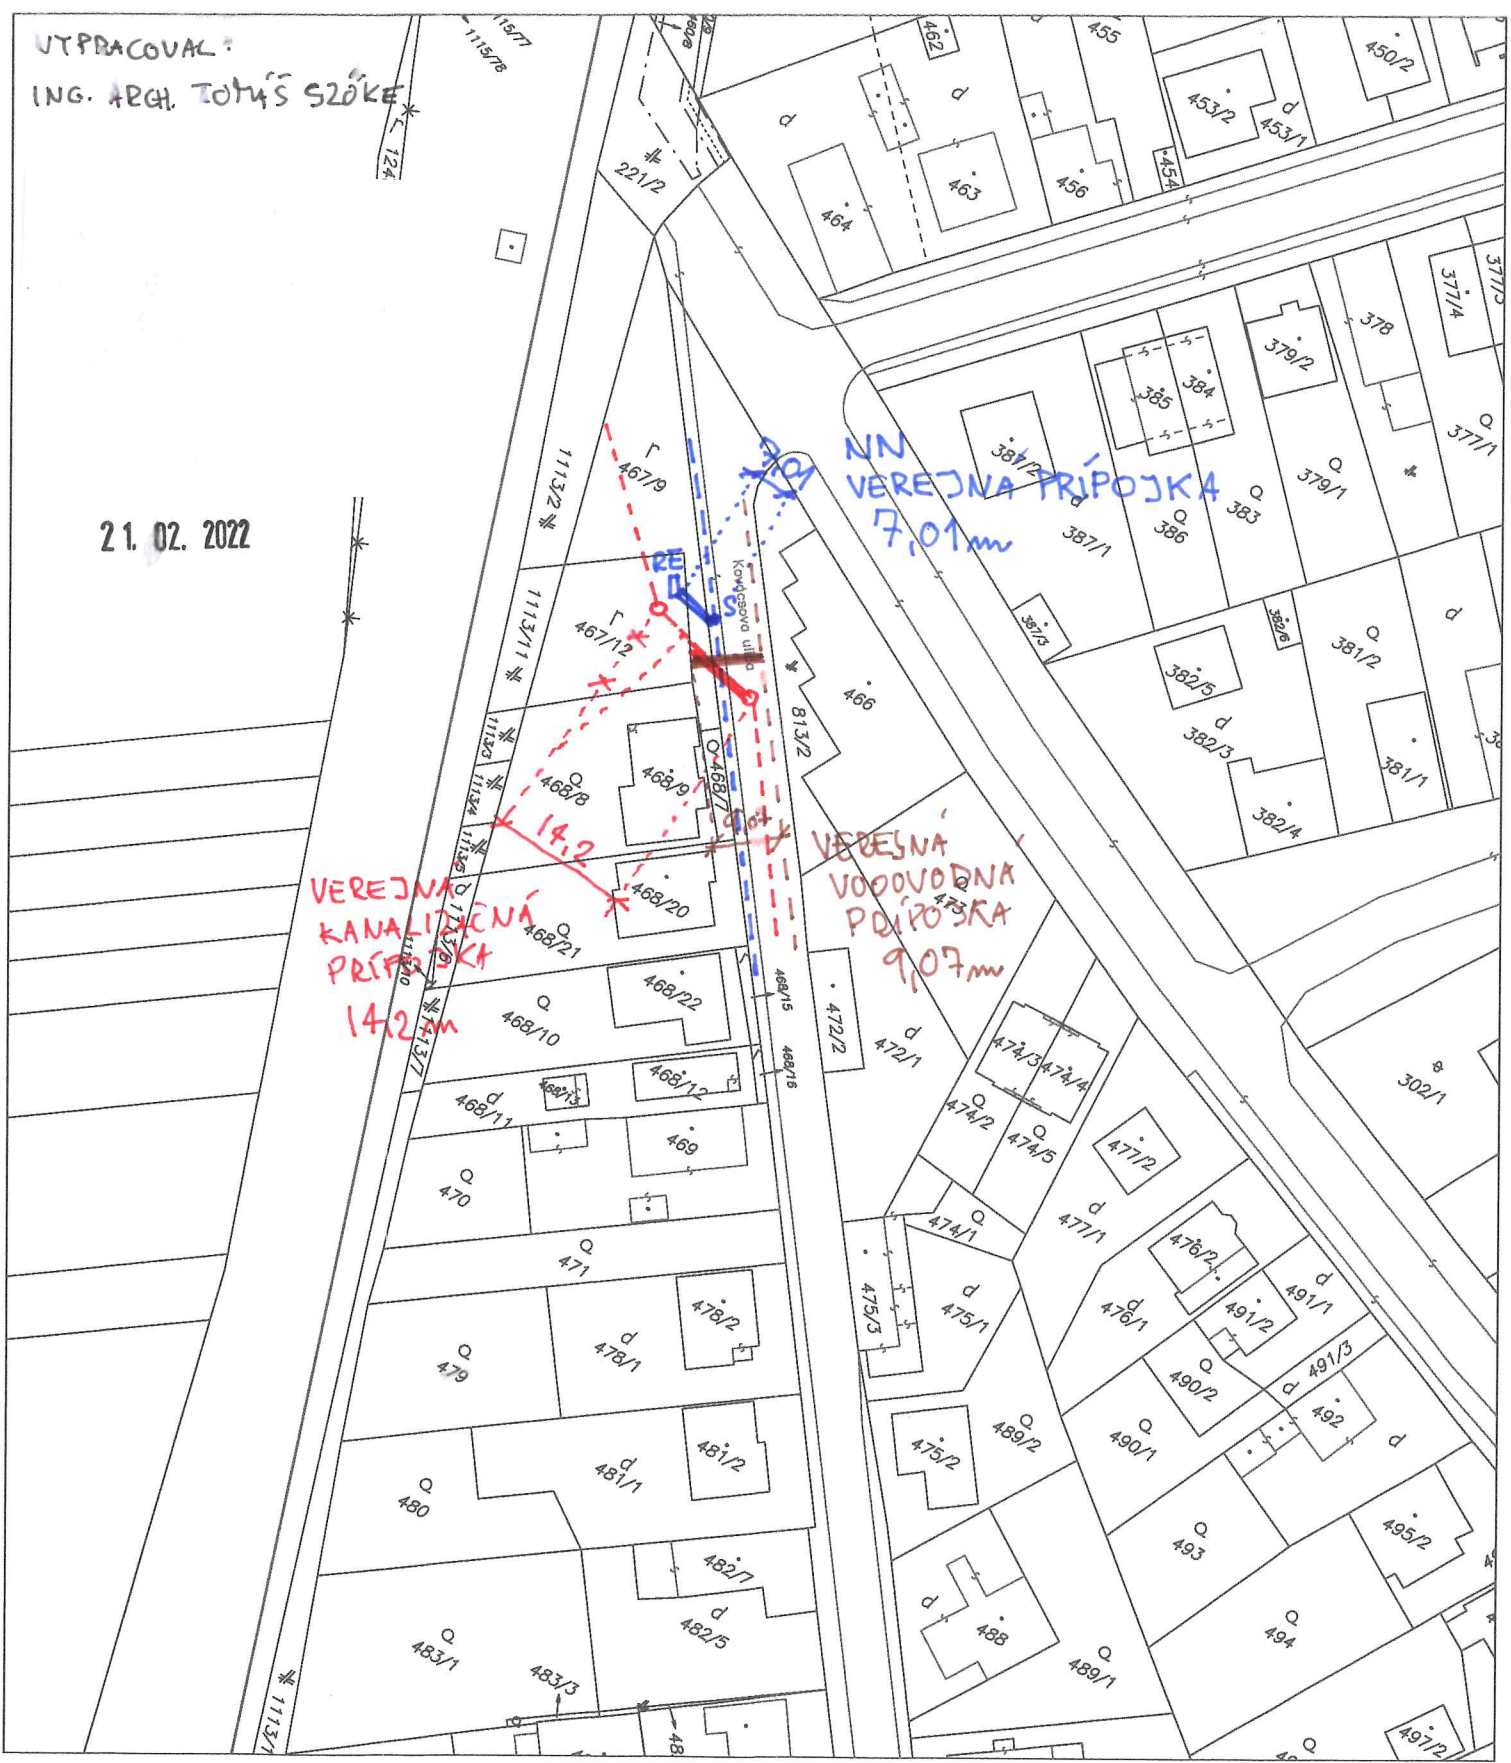

UTPRACOVAL:  
ING. ARCH. TOTÁŠ SZŐKE

21. 02. 2022

Okresný úrad Bratislava katastrálny odbor	Okres <b>Bratislava V</b>	Obec <b>BA-m.č. RUSOVCE</b>	Kat. územie <b>Rusovce</b>
	Číslo zákazky <b>K1-1647/22</b>	Vektorová mapa	Mierka <b>1 : 1000</b>
<b>KÓPIA KATASTRÁLNEJ MAPY</b> na parcelu:			
Vyhotožil			
Dňa <b>18.02.2022</b>	Meno <b>Mgr. Adam Polák</b>		