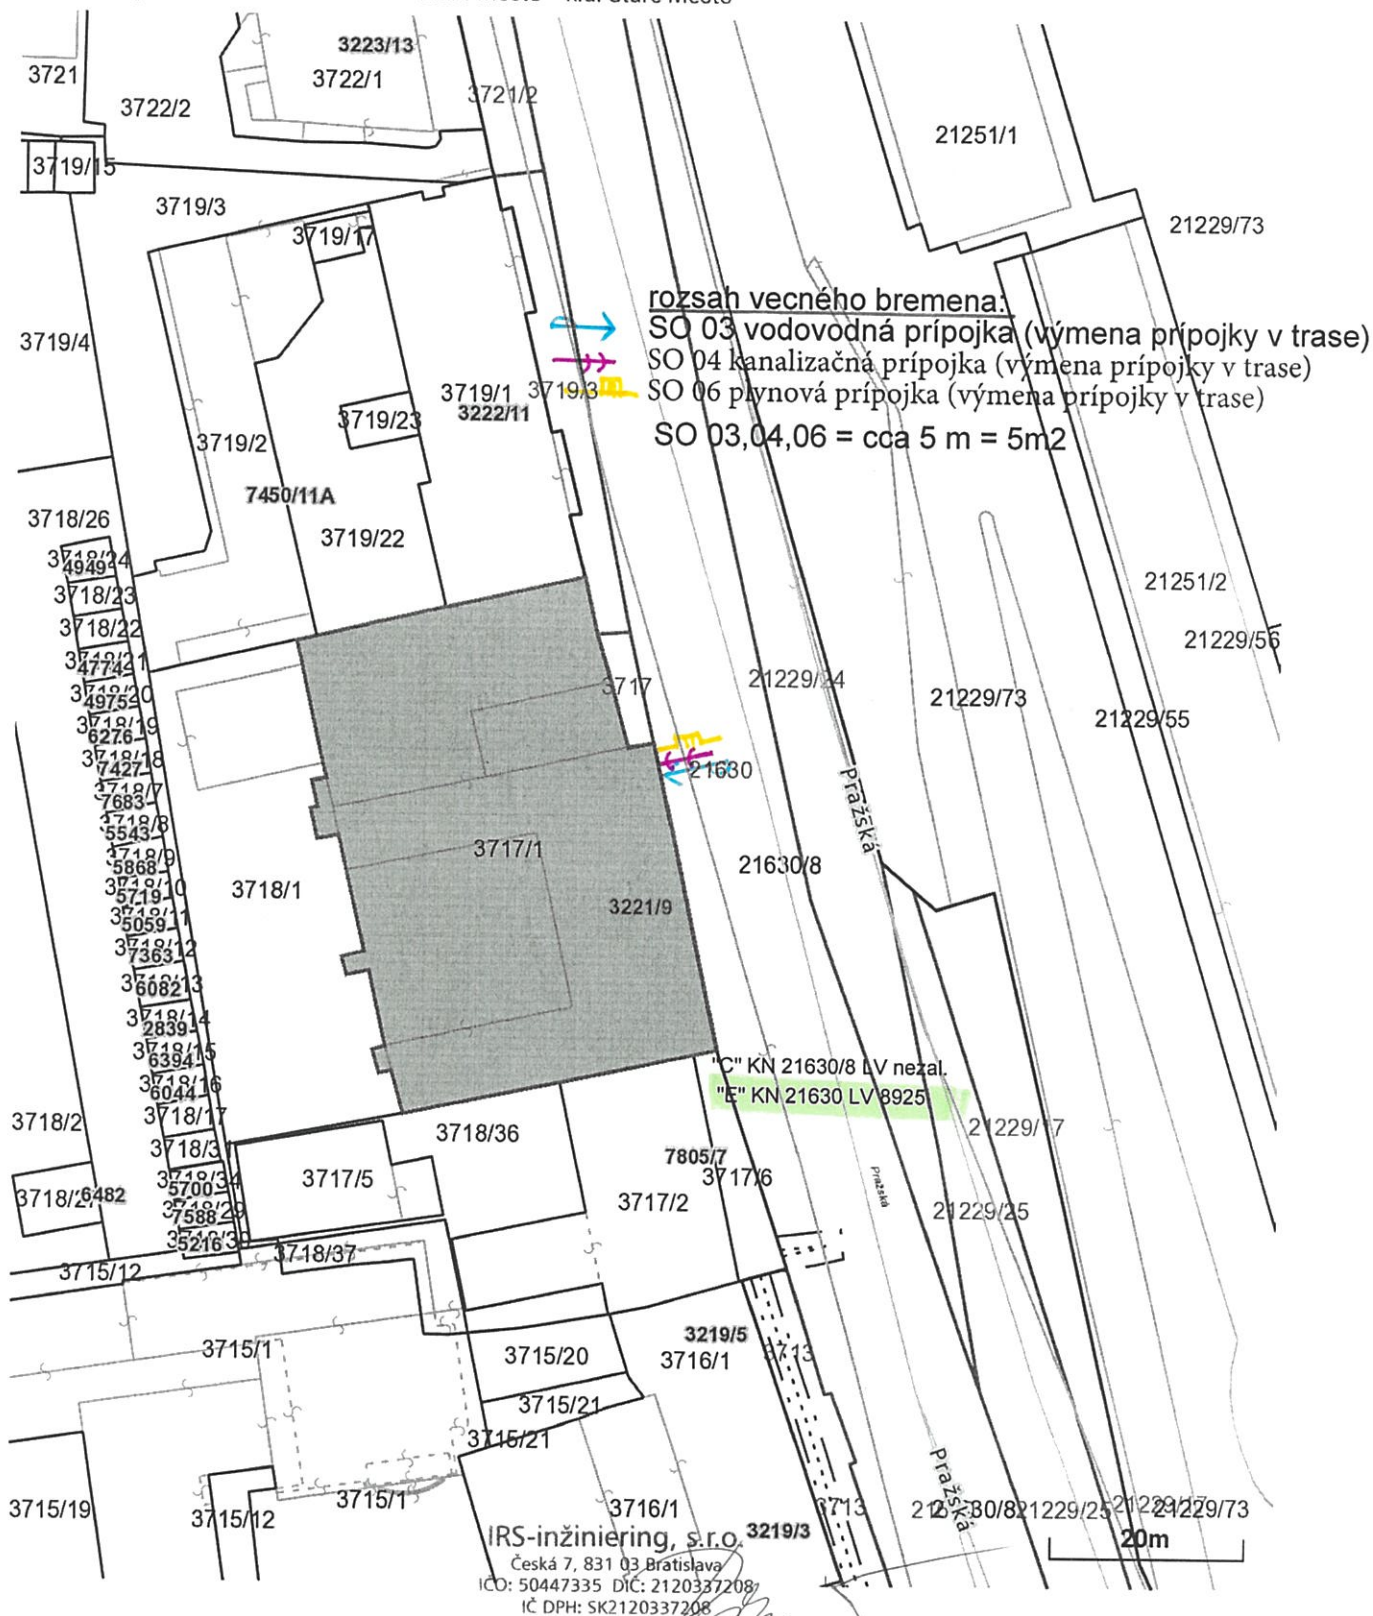

## Parcela registra C, 3717/1

Bratislavský &gt; Bratislava I &gt; Bratislava-Staré Mesto &gt; k.ú. Staré Mesto

Vytlačené z aplikácie Mapový klient ZBGIS. Nepoužiteľné na právne úkony.

(1/2)

Meranie a grafické znázornenie je len informatívne a je nepoužiteľné na vytýčenie hraníc pozemkov a osadenie stavieb na pozemky.  
Vytýčenie hraníc pozemkov a osadenie stavieb na pozemky môže vykonať len odborne spôsobilá osoba.