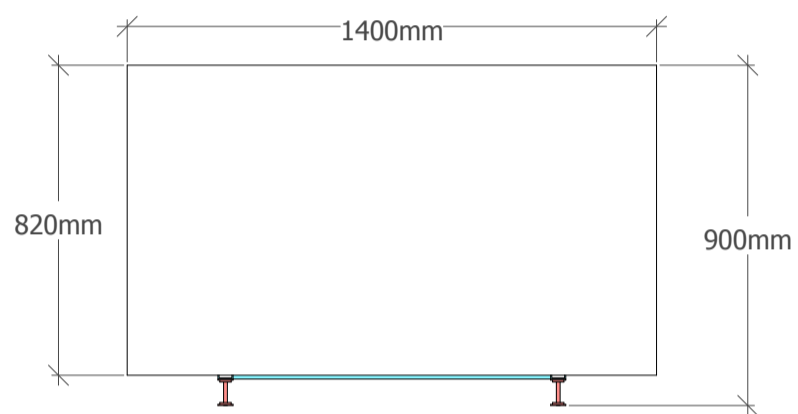

KVETINÁČ KVÁDER 1000x700 mm / VÝŠKA S NOŽIČKAMI 850 mm

KVETINÁČ VALEC | PRIEMER 1400 mm VÝŠKA I S NOŽIČKAMI 900 mm

KVETINÁČ VALEC | PRIEMER 2000 mm VÝŠKA I S NOŽIČKAMI 1000 mm