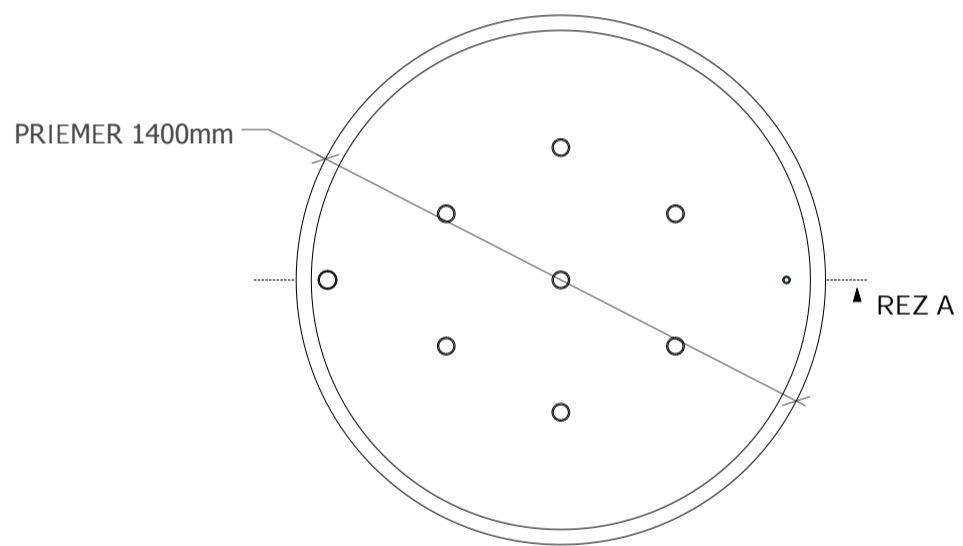

KVETINÁČ KVÁDER 1000x700 mm / VÝŠKA S NOŽIČKAMI 850 mm

KVETINÁČ VALEC | PRIEMER 1400 mm VÝŠKA I S NOŽIČKAMI 900 mm

KVETINÁČ VALEC | PRIEMER 2000 mm VÝŠKA I S NOŽIČKAMI 1000 mm