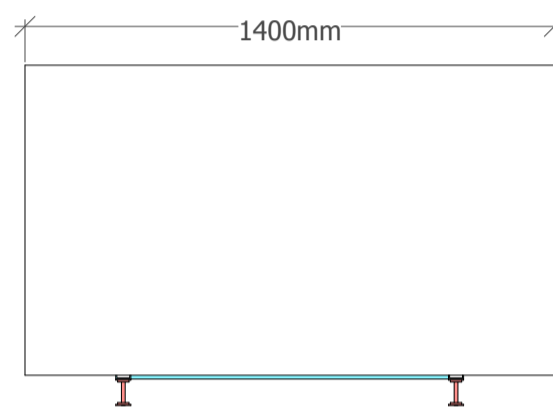

KVETINÁČ KVÁDER 1000x700 mm / VÝŠKA S NOŽIČKAMI 850 mm

KVETINÁČ VALEC | PRIEMER 1400 mm VÝŠKA I S NOŽIČKAMI 900 mm

KVETINÁČ VALEC | PRIEMER 2000 mm VÝŠKA I S NOŽIČKAMI 1000 mm