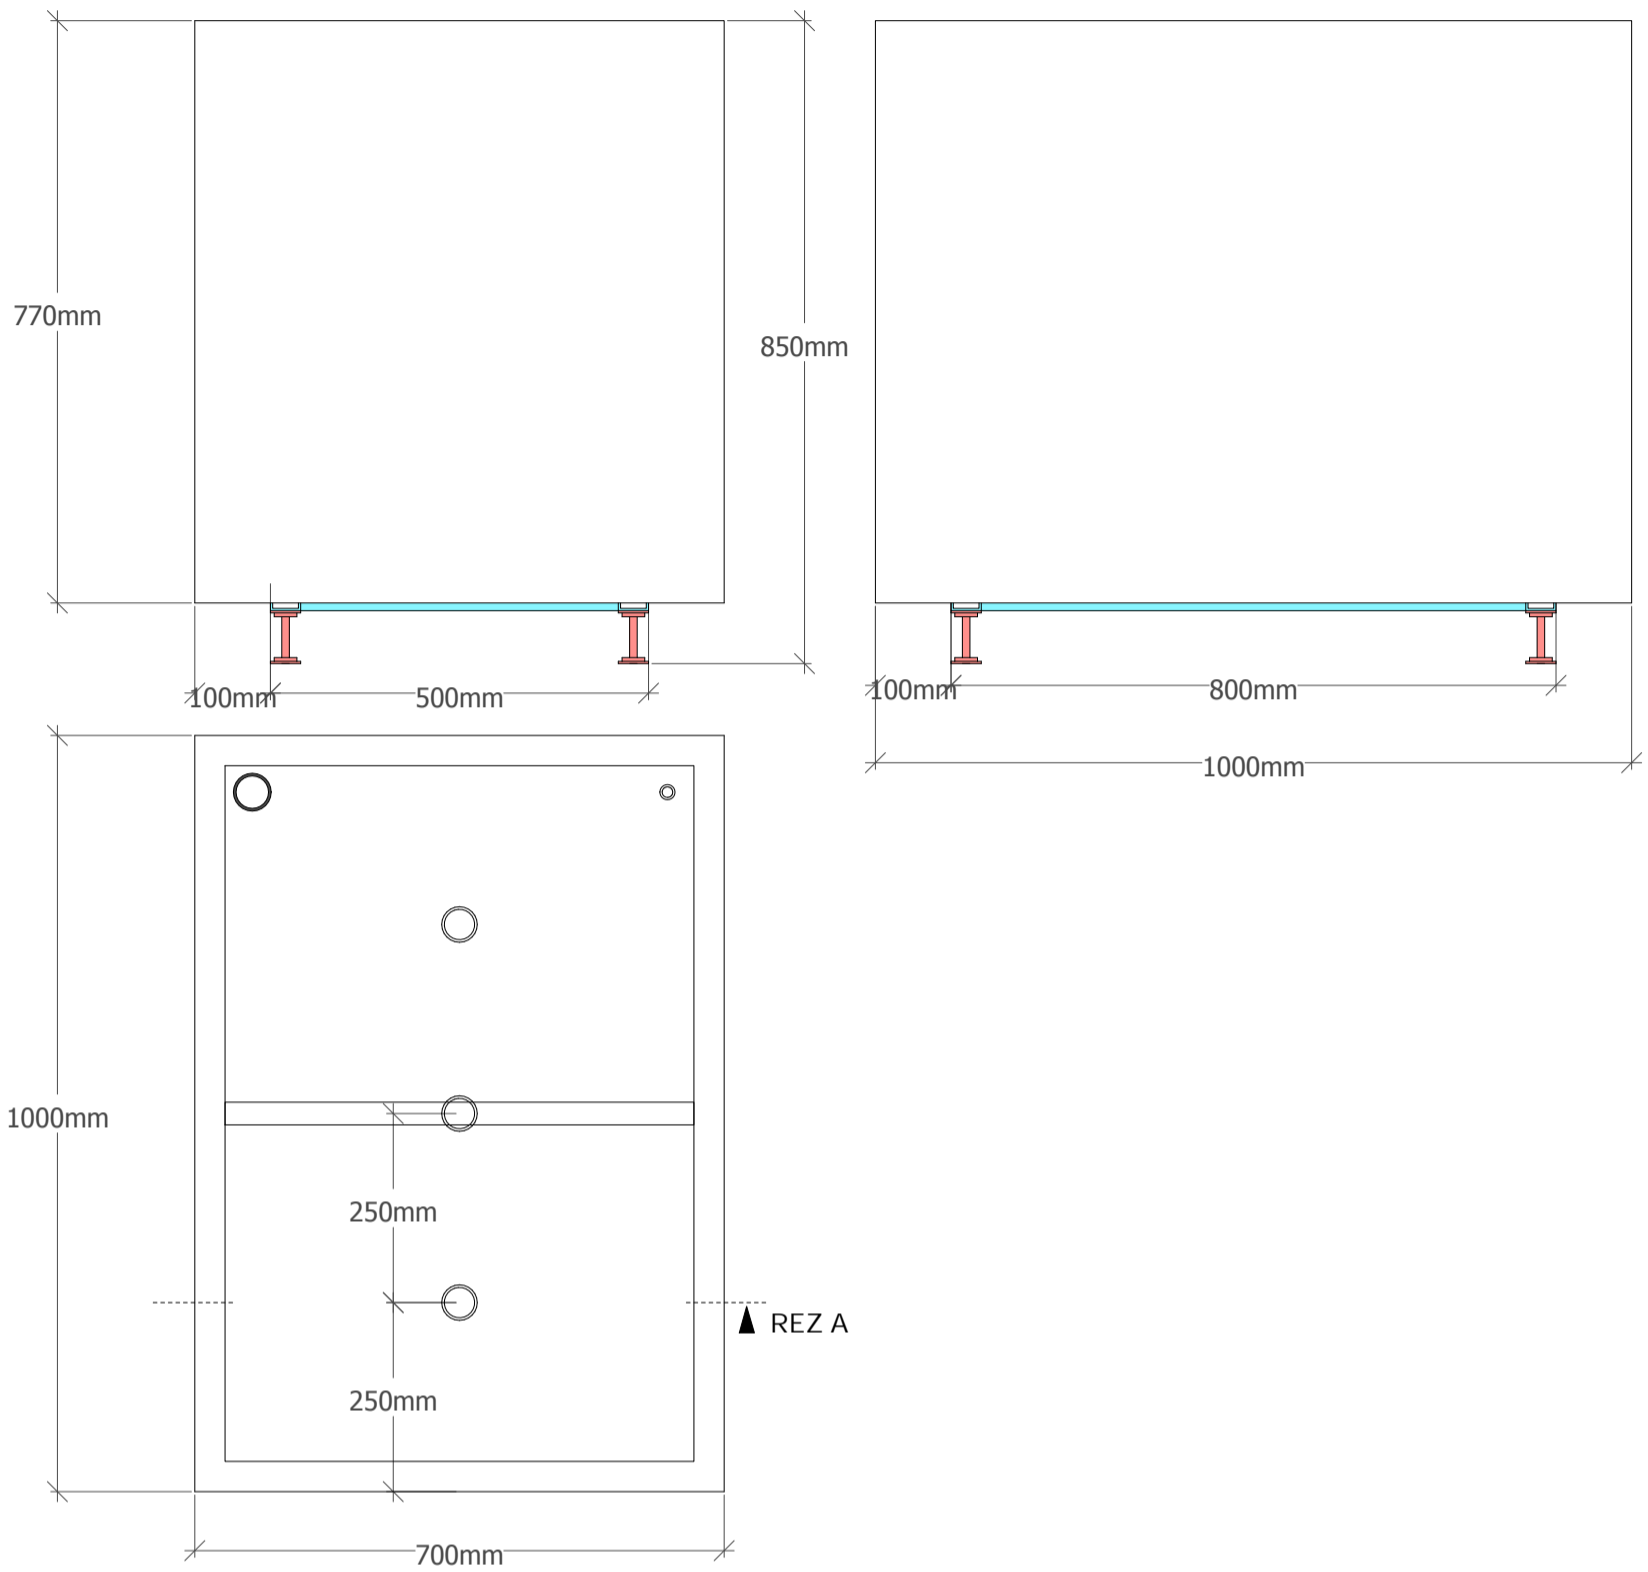

KVETINÁČ KVÁDER 1000x700 mm / VÝŠKA S NOŽIČKAMI 850 mm

KVETINÁČ VALEC | PRIEMER 1400 mm VÝŠKA I S NOŽIČKAMI 900 mm

KVETINÁČ VALEC | PRIEMER 2000 mm VÝŠKA I S NOŽIČKAMI 1000 mm