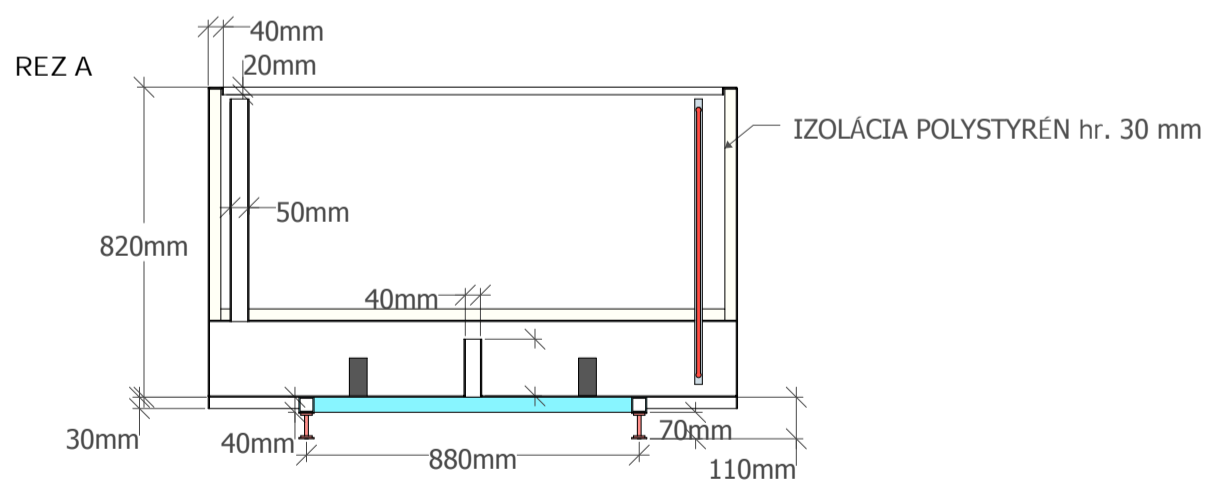

KVETINÁČ KVÁDER 1000x700 mm / VÝŠKA S NOŽIČKAMI 850 mm

KVETINÁČ VALEC | PRIEMER 1400 mm VÝŠKA I S NOŽIČKAMI 900 mm

KVETINÁČ VALEC | PRIEMER 2000 mm VÝŠKA I S NOŽIČKAMI 1000 mm