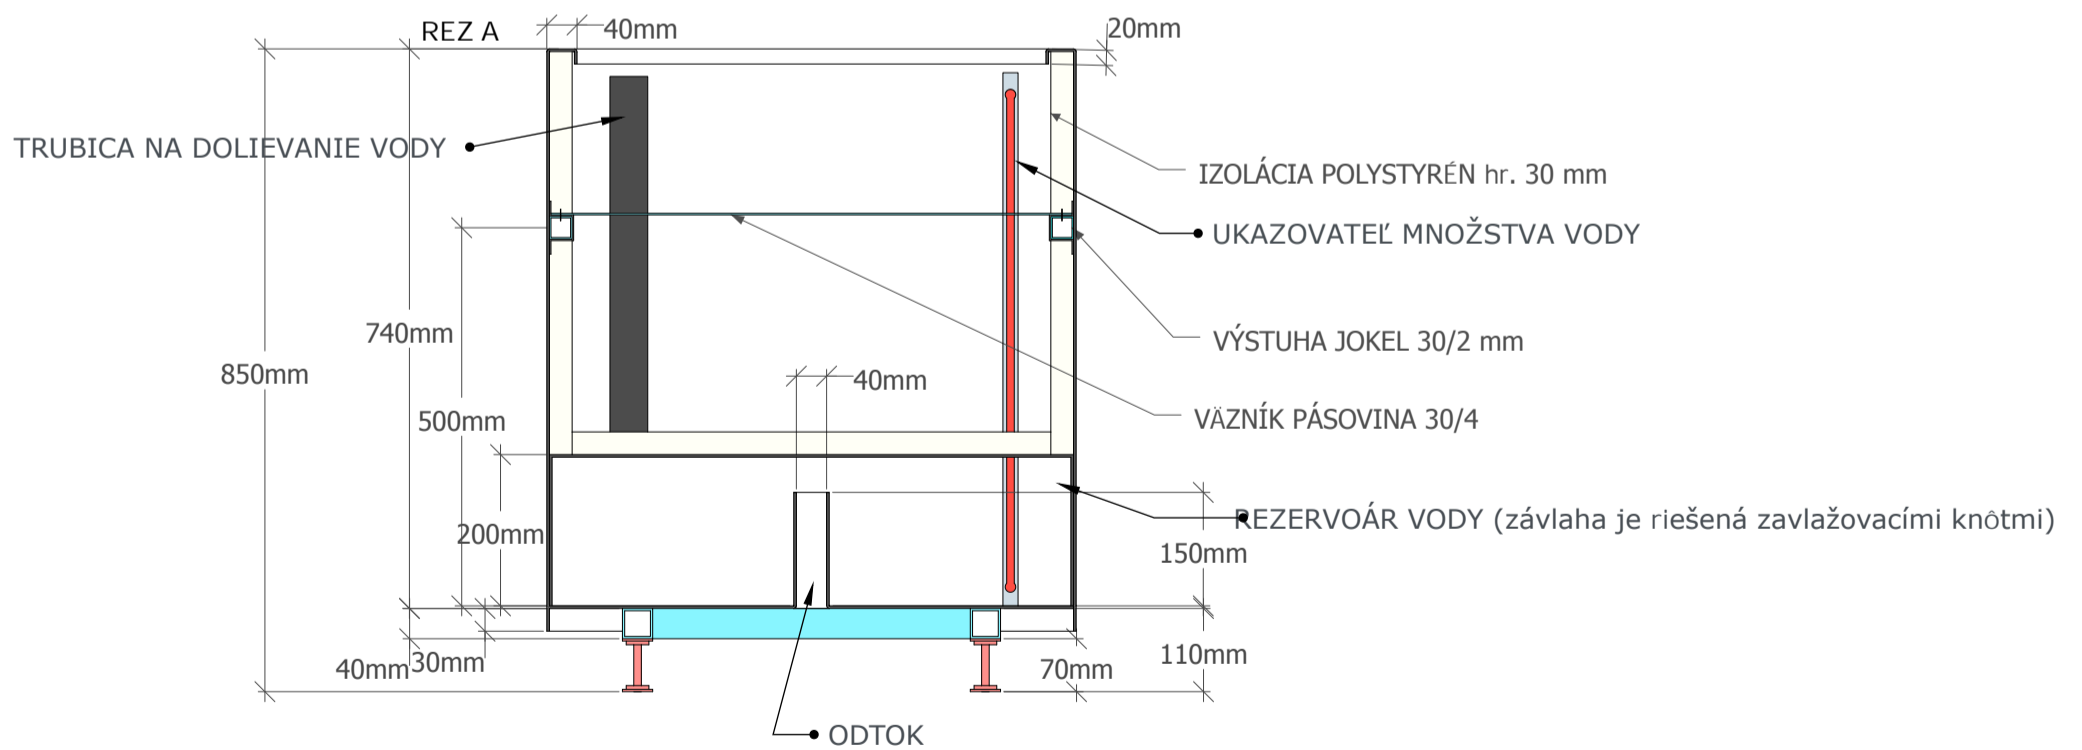

KVETINÁČ KVÁDER 1000x700 mm / VÝŠKA S NOŽIČKAMI 850 mm

KVETINÁČ VALEC | PRIEMER 1400 mm VÝŠKA I S NOŽIČKAMI 900 mm

KVETINÁČ VALEC | PRIEMER 2000 mm VÝŠKA I S NOŽIČKAMI 1000 mm