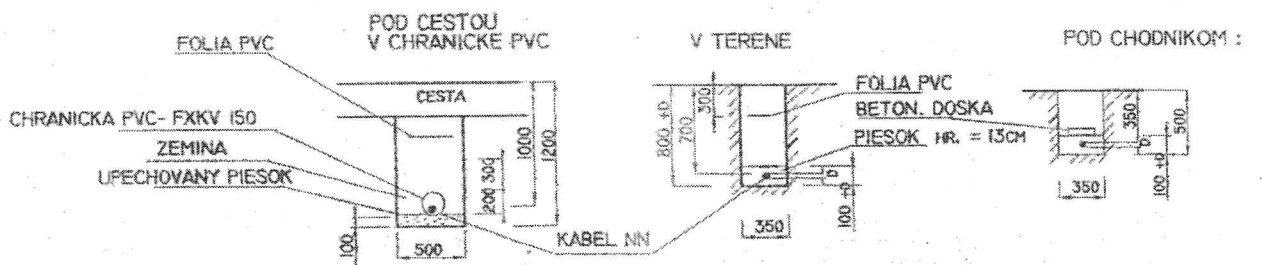

**ULOZENIE KÁBLOV :**

**LEGENDA :**

- EXISTUJÚCE ROZVODY SLABOPRŮDU (Stovrah Telekoni)
- EXIST. DISTRIBUČNÉ VEDENIE NN - VZDUŠNÉ VEDENIE
- EXIST. VERNÝ ROZVOD PLYNOVOD STZ - Ø400
- EXIST. VERNÝ ROZVOD VODY Ø100
- EXIST. VERNÝ ROZVOD SPLAŠKOVEJ KANALIZÁCIE Ø1000
- NAVRHOVANÁ ZEPŤÁ PRŮJKA VEDENIA NN