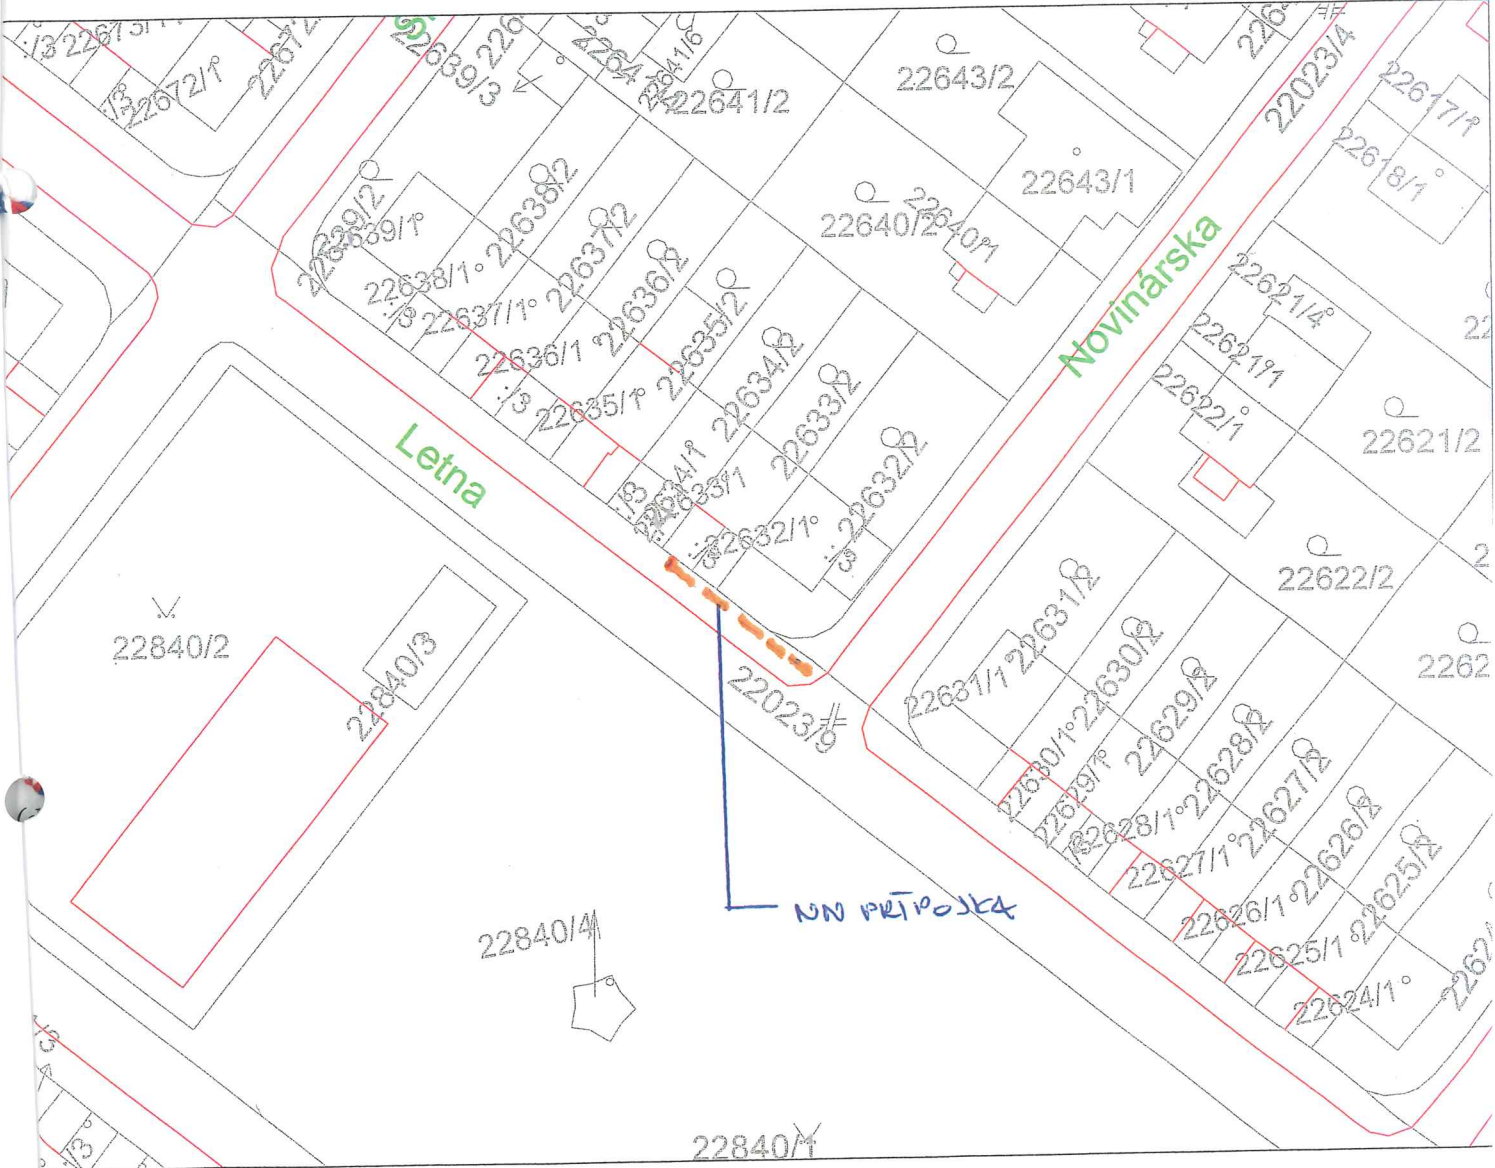

utorok 6. októbra 2020 14:16

Okres: Bratislava III
Obec: BA-m.č. NOVÉ MESTO
Katastrálne územie: Nové Mesto

SCALE 1 : 696