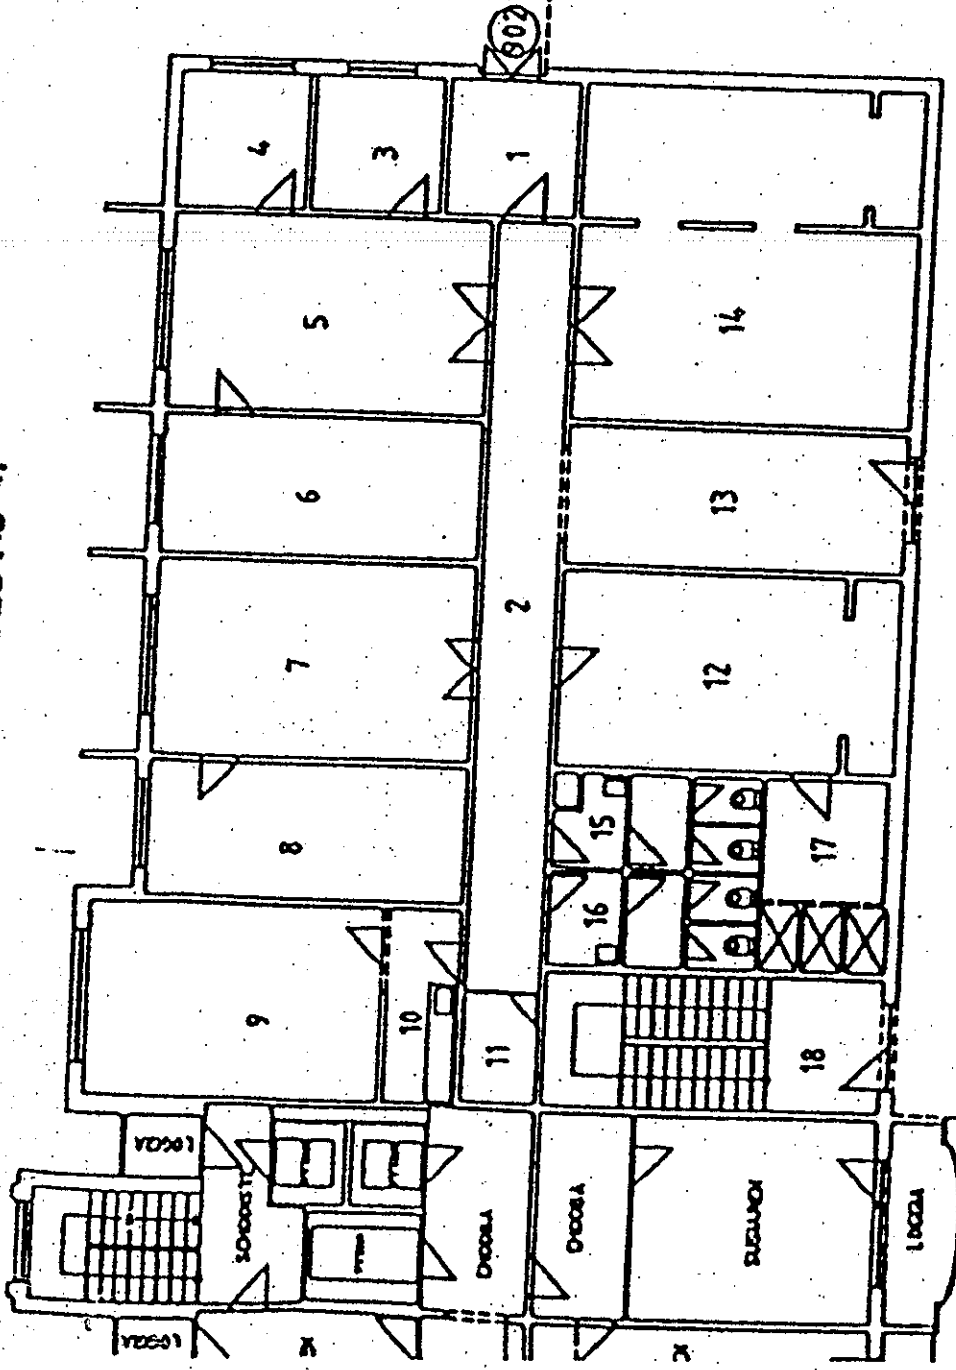

PRIBISOVA 8

Podorýs: 1. poschodia NP č. 902 328,43 M²

PRIBÍŠOVA 8

NP č. 902

129,91 m²

LEGENDA

NP č. 902

Číslo miestnosti	Popis miestnosti	Podlahová plocha /m ²
1	Chodba	26,29
2	Kancelária	44,37
3	Kancelária	12,71
4	Kancelária	17,92
5	Kancelária	11,98
6	Kancelária	16,58
SPOLU		129,91