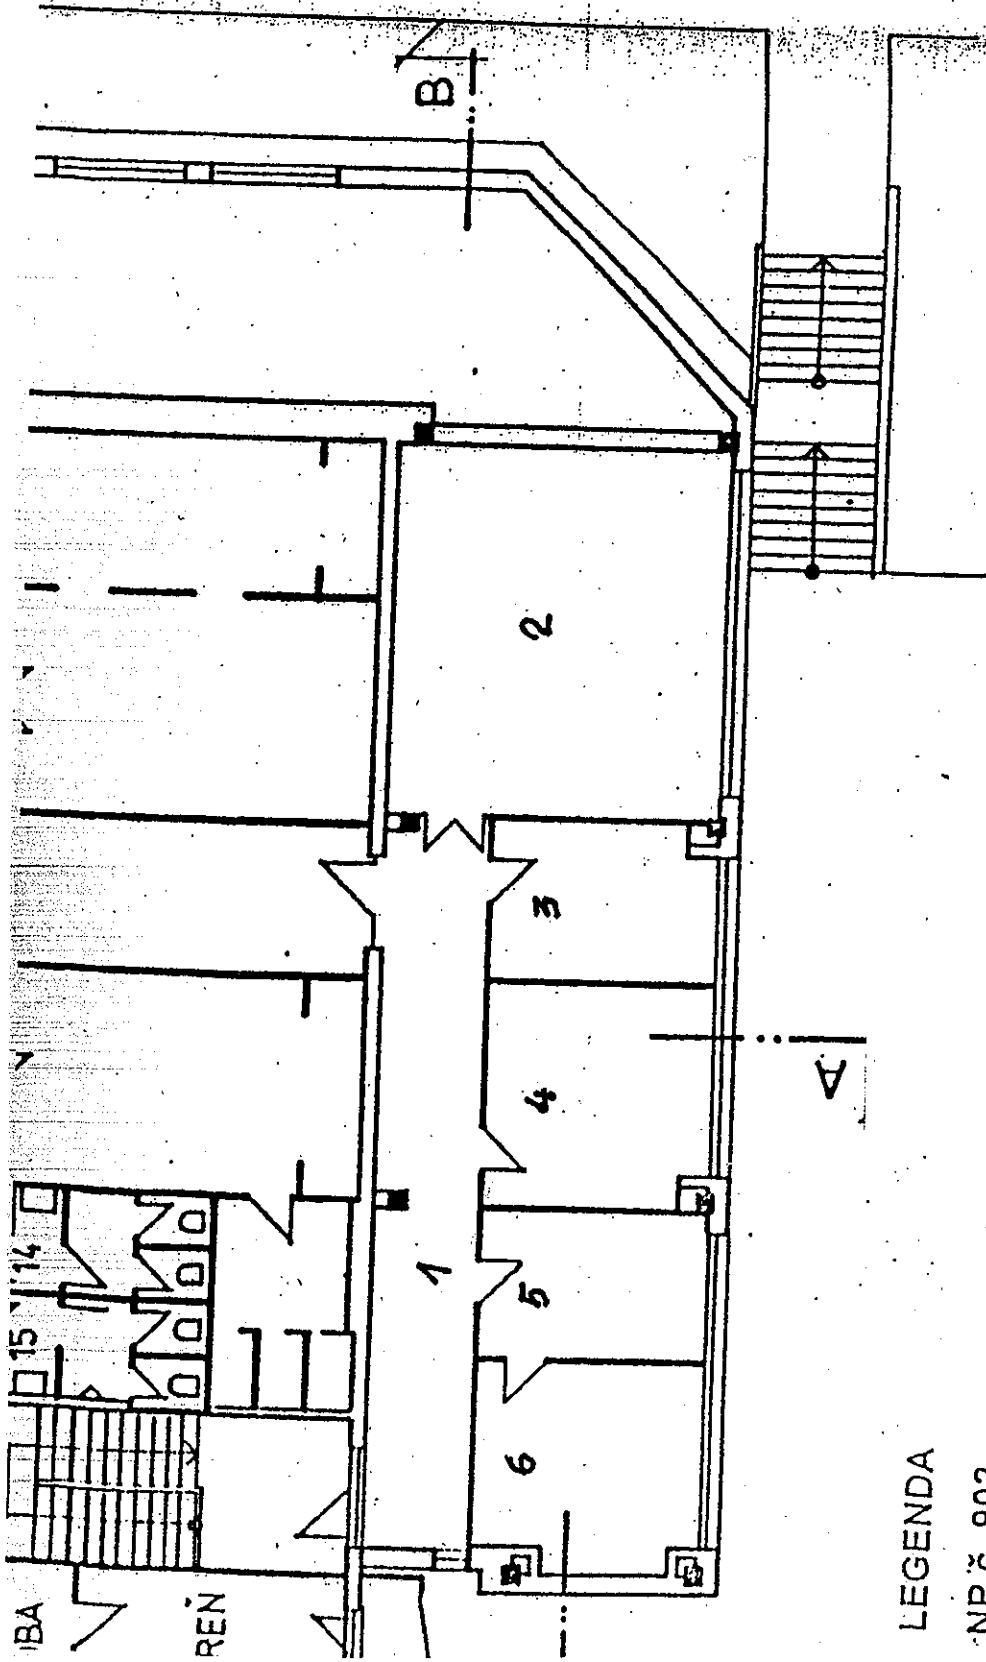

PRIBISOVA 8

Podorýs: 1. poschodia NP č. 902 328,43 M²

PRIBÍŠOVA 8

NP č. 902

129,91 m²

LEGENDA

NP č. 902

Číslo miestnosti	Popis miestnosti	Podlahová plocha /m ²
1	Chodba	26,29
2	Kancelária	44,37
3	Kancelária	12,71
4	Kancelária	17,92
5	Kancelária	11,98
6	Kancelária	16,58
SPOLU		129,91